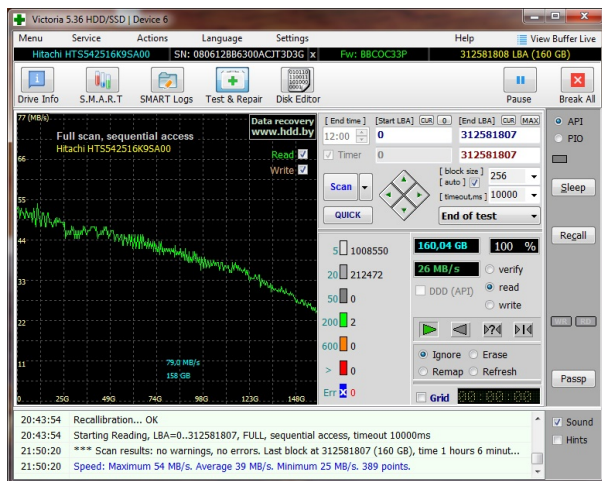

Używany Dysk 2,5" SATA 160 GB Hitachi

Cena : 20,00 zł

Nr katalogowy : **24135**
Stan magazynowy : **niski**
Średnia ocena : **brak recenzji**

Witamy w Naszym Sklepie

Podzespół oryginalny .

Dysk sprawny ale ze słabą wydajnością, sprzedaje go jako dawca lub na dane mało wrażliwe, dołączam testy.
(proszę o rozważny zakup nie przyjmuję zwrotów, negatywnych komentarzy)