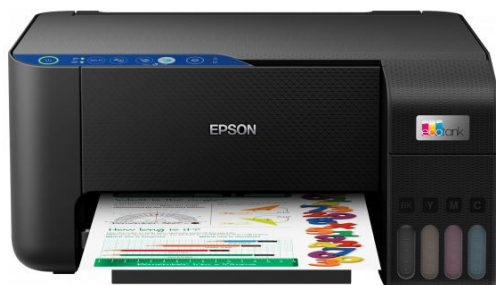

Urządzenie Wielofunkcyjne Epson EcoTank L3251 WiFi

Cena : 1.049,90 zł
Cena promocyjna : 899,00 zł

Nr katalogowy : **22538**
Stan magazynowy : **niski**
Średnia ocena : **brak recenzji**

Model:

L3251

Obszar zastosowań: Dom**Funkcje urządzenia:**

Drukarka

Kopiarka

Skaner

Rodzaj druku: Atramentowy**Format:**

A6

A5

A4

B5

100 x 150 mm

130 x 180 mm

C6 114 x 162 mm

DL 110 x 220 mm

No. 10 104 x 239,4 mm

Druk w kolorze: Tak**Parametry skanowania:**

Szybkość skanowania jednostronnego (A4 czerni): 200 DPI; 11 s. skaner płaski

Szybkość skanowania jednostronnego (A4 kolor): 200 DPI; 28 s. skaner płaski

Rozdzielczość druku: 5760 x 1440 dpi**Maks. prędkość druku w czerni:** 33 str/min**Maks. prędkość druku w kolorze:** 15 str/min**Druk Photo:** Tak**Druk dwustronny:** Ręczny**Język drukarki:** ESC/P-R**Podajnik papieru:**