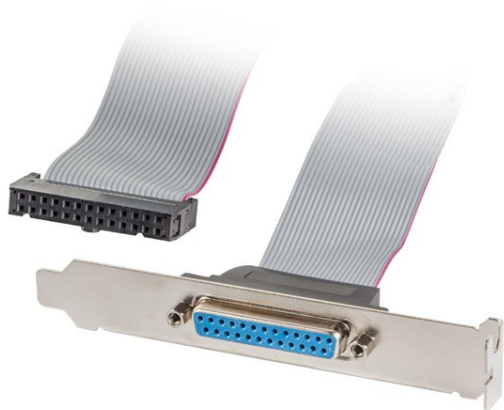

Gniazdo LPT (DB25) na śledziu Lanberg

Cena : 8,00 zł

Nr katalogowy : **18410**

Stan magazynowy : **brak w magazynie**

Średnia ocena : **brak recenzji**

BR-0004-S

Gniazdo LPT na śledziu PCI Lanberg to rozwiązanie dla wszystkich użytkowników komputerów, którzy chcą rozszerzyć obsługę swojego urządzenia dodatkowo o port LPT.

- Do zastosowania na płytach głównych,
- Typ wtyczki na śledziu: LPT (IEEE1284) 25-pin (DB25) żeński
- Typ wtyczki na płytę: 25-pin żeński,
- Długość kabla: 0.30m.

Rodzaj kontrolera: LPT Parallel port

Interfejs: Parallel port

Porty: 1 x LPT (DB25)

MIR Centrum Komputerowe