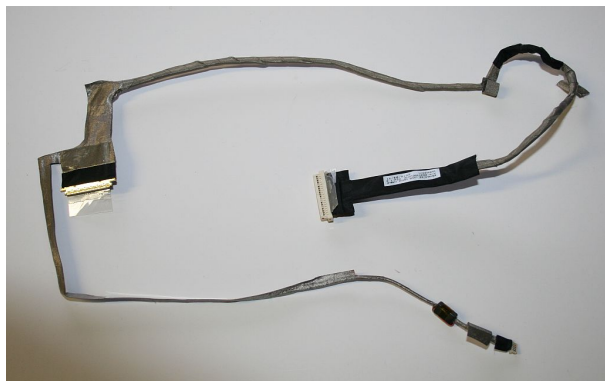

Używana Taśma Matrycy Toshiba L500-20Z

Cena : 15,01 zł

Nr katalogowy : **17703**

Stan magazynowy : **niski**

Średnia ocena : **brak recenzji**

DC02000UC10

UWAGA WYSTAWIONE NA ALLEGRO!!!

Witamy w Naszym Sklepie

Podzespół pochodzi z demontażu Toshiba Satellite L500-20Z PSL50E-07500UPL

sprawną

Na wszystkie przedmioty wystawiamy fakturę VAT (23%)

oznaczenia

DC02000UC10

MIR Centrum Komputerowe