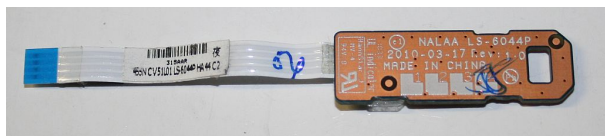

Używany przycisk power Toshiba Satellite L670-1DW**Cena : 19,00 zł**Nr katalogowy : **17048**Stan magazynowy : **niski**Średnia ocena : **brak recenzji**

LS-6044P

UWAGA! wystawione na allegro!

Przedmiotem aukcji jest oryginał przycisk POWER z laptopa Toshiba Satellite 670-1DW pn/PSK3EE-04E00EPL

oznaczenia

LS-6044P

MIR Centrum Komputerowe