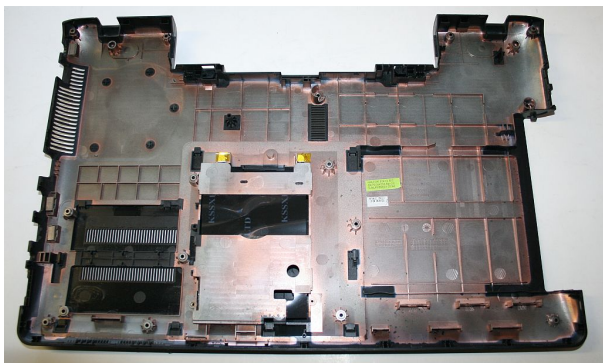

Używana obudowa dolna Samsung 270E NP270E5E

Cena : 20,00 zł

Nr katalogowy : **16915**

Stan magazynowy : **niski**

Średnia ocena : **brak recenzji**

BA75-04420A

oryginalna obudowa dolna pochodzi z demontażu notebooka Samsung 210E model NP270E5E