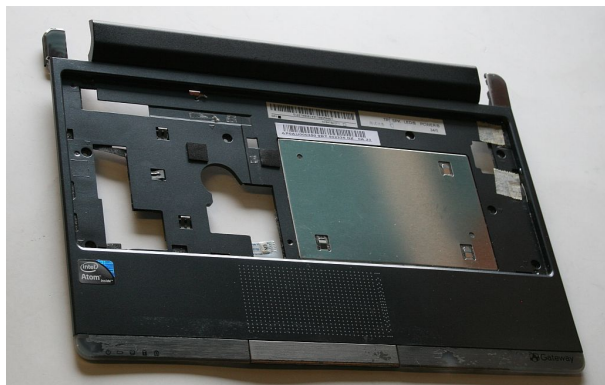

Używana obudowa górna Gateway NAV50

Cena : 12,00 zł

Nr katalogowy : **16178**

Stan magazynowy : **niski**

Średnia ocena : **brak recenzji**

2260504004315

LU.WH20D.006 UWAGA! Wystawiony na Allegro!

pochodzi z demontażu Gateway **NAV50**

uszkodzona zaznaczono na zdjęciach (przycisk power odłamany od obudowy, UWAGA nie przyjmuję zwrotu) dodatkowo touchpadem

Nazwa produktu

LU.WH20D.006

MIR Centrum Komputerowe