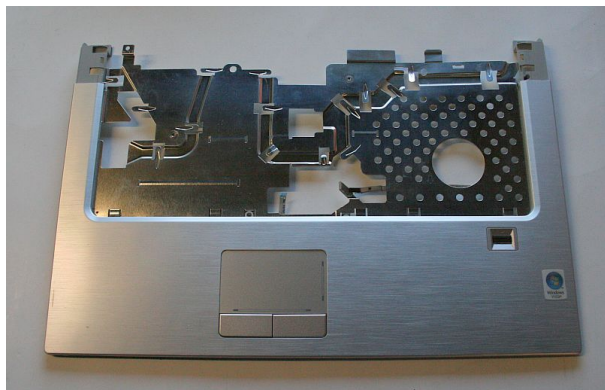

Używana obudowa górna Dell PP28L z touchpadem

Cena : 25,01 zł

Nr katalogowy : **15771**

Stan magazynowy : **niski**

Średnia ocena : **brak recenzji**

UWAGA WYSTAWIONA NA ALLEGRO

0XR215

Pochodzi z demontarzu Dell PP28L
dodatkowo touchpad (lewy przycisk bardzoiej wyrobiony nie odbija prawidłowo)
czytnik linii papilarnych z taśmką