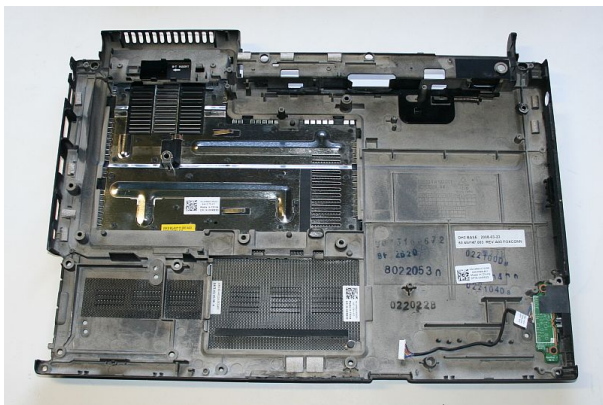

## Używana obudowa dolna Dell PP28L

**Cena : 25,01 zł**

Nr katalogowy : **13493**

Stan magazynowy : **niski**

Średnia ocena : **brak recenzji**

UWAGA WYSTAWIONA NA ALLEGRO  
60.4W147.003

Pochodzi z demontarzu Dell PP28L  
dodatkowo klapy na HDD i Pamięć z modułem przełącznika WiFi ,bez podstawek gumowych