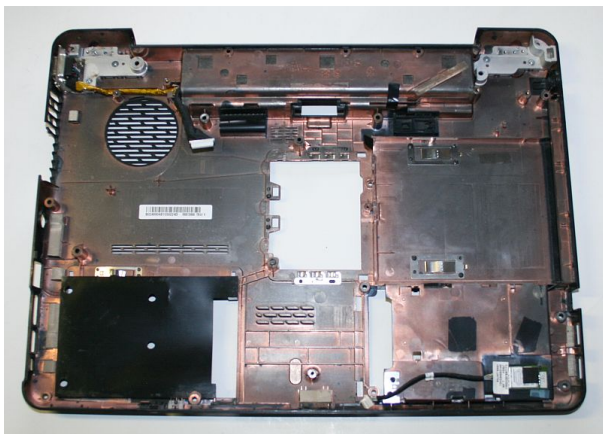

Używana obudowa dolna Toshiba Satellite A300-1T2

Cena : 20,00 zł

Nr katalogowy : **15570**

Stan magazynowy : **niski**

Średnia ocena : **brak recenzji**

UWAGA WYSTAWIONA NA ALLEGRO

pochodzi z demontażu Toshiba Satellite A300-1T2 model PSAGCE-07X00GPL

wyłamana kratka przy wentylatorze i brak 1 gumowej podstawki dołączono zdjęcia w obudowie znajduje się dodatkowo moduł bluetootha z przewodem i łączę VGA

osznaczenia obudowy

B0248904S1039224D

MIR Centrum Komputerowe