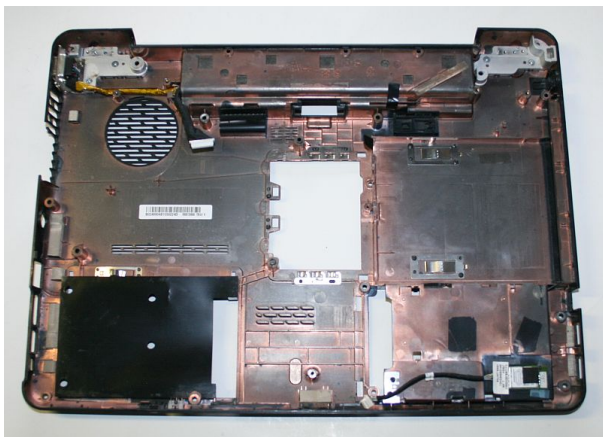

Używana obudowa dolna Toshiba Satellite A300-1T2

Cena : 20,00 zł

Nr katalogowy : **15570**

Stan magazynowy : **niski**

Średnia ocena : **brak recenzji**

UWAGA WYSTAWIONA NA ALLEGRO

pochodzi z demontażu Toshiba Satellite A300-1T2 model PSAGCE-07X00GPL

wyłamana kratka przy wentylatorze i brak 1 gumowej podstawki dołączono zdjęcia w obudowie znajduje się dodatkowo moduł bluetootha z przewodem i łącze VGA

osznaczenia obudowy

B0248904S1039224D

MIR Centrum Komputerowe